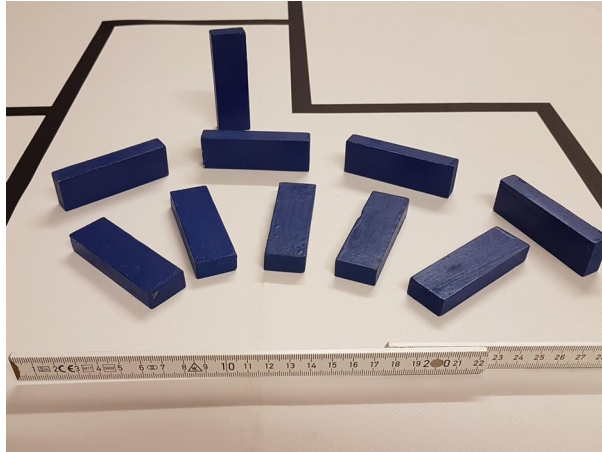

RoboSAX 2020

~ Zusatzelemente des Spielfeldes ~

Tennisbälle

gelbe Kugeln

Funktion im Spiel

Die Tennisbälle repräsentieren den zu beseitigenden Müll, der auf dem Spielfeld verstreut liegt.

Beschreibung

Durchmesser	6,8 cm
Farbe	gelb
Material	Kunststoff

Die Tennisbälle wurden mit einem Cutter-Messer etwa 3cm weit aufgeschnitten und anschließend mit ungefähr 20 g bzw. 20 cm³ ungekochtem Reis befüllt. Um ein herausrieseln der Füllung zu vermeiden wurden die Bälle anschließend mit Zweikomponentenkleber verschlossen.

RoboSAX 2020

~ Zusatzelemente des Spielfeldes ~

Spielsteine

blaue Quader

Funktion im Spiel

Die blauen Spielsteine repräsentieren die Rohstoffe, die durch das Erdbeben in jedem Dorf verstreut liegen.

Beschreibung

Länge	7,8 cm
Breite	2,7 cm
Höhe	1,5 cm
Farbe	blau
Material	Holz

Die zu transportierenden Spielsteine besteht aus Holz. Sie sind ca. 75,3x24,4x12,4 mm groß. Aufgrund von Fertigungsschwankungen und der hinzukommenden Farbe kann davon ausgegangen werden, dass die oben angegebenen Maße letztendlich nicht überschritten werden.