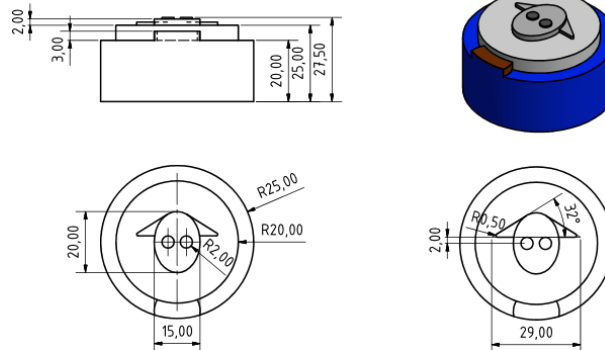

Beschreibung

Durchmesser	5 cm
Höhe	3 cm
Farbe	blau
Material	Kunststoff

Die genauen Maße sind der folgenden Zeichnung zu entnehmen. Die „Schafe“ sind 2016 als 3d-Druck angefertigt worden. Aufgrund der Herstellungsgenauigkeit können die Maße leicht abweichen.

Länge	7,8 cm
Breite	2,7 cm
Höhe	1,5 cm
Farbe	blau
Material	Holz

Die zu transportierenden Spielsteine besteht aus Holz. Sie sind ca. 75,3x24,4x12,4 mm groß. Aufgrund von Fertigungsschwankungen und der hinzukommenden Farbe kann davon ausgegangen werden, dass die oben angegebenen Maße letztendlich nicht überschritten werden.