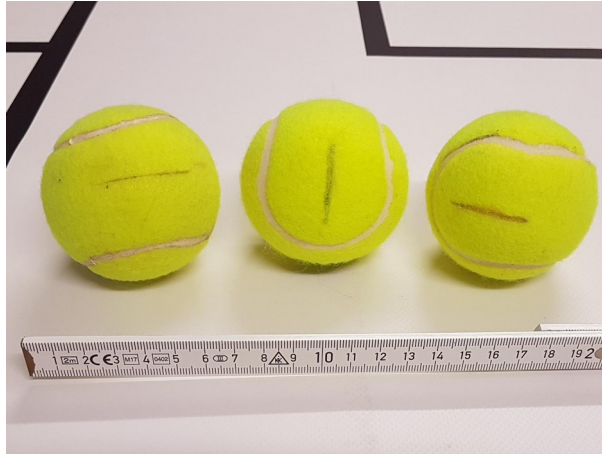

Beschreibung

Durchmesser	5 cm
Höhe	3 cm
Farbe	blau
Material	Kunststoff

Die genauen Maße sind der folgenden Zeichnung zu entnehmen. Die „Schafe“ sind 2016 als 3d-Druck angefertigt worden. Aufgrund der Herstellungsgenauigkeit können die Maße leicht abweichen.

Die Softbälle repräsentieren den zu beseitigenden Müll, der auf dem Spielfeld verstreut liegt.

Beschreibung

Durchmesser	ca. 9cm
Farbe	orange
Gewicht	ca. 30g
Händler	Decathlon
ArtNr.	2689841
Preis pro Stück	1,09€

RoboSAX 2020

~ Zusatzelemente des Spielfeldes ~

Tennisbälle

gelbe Kugeln

Funktion im Spiel

Die Tennisbälle repräsentieren den zu beseitigenden Müll, der auf dem Spielfeld verstreut liegt.

Beschreibung

Durchmesser	6,8 cm
Farbe	gelb
Material	Kunststoff

Länge	7,8 cm
Breite	2,7 cm
Höhe	1,5 cm
Farbe	blau
Material	Holz

Die zu transportierenden Spielsteine besteht aus Holz. Sie sind ca. 75,3x24,4x12,4 mm groß. Aufgrund von Fertigungsschwankungen und der hinzukommenden Farbe kann davon ausgegangen werden, dass die oben angegebenen Maße letztendlich nicht überschritten werden.